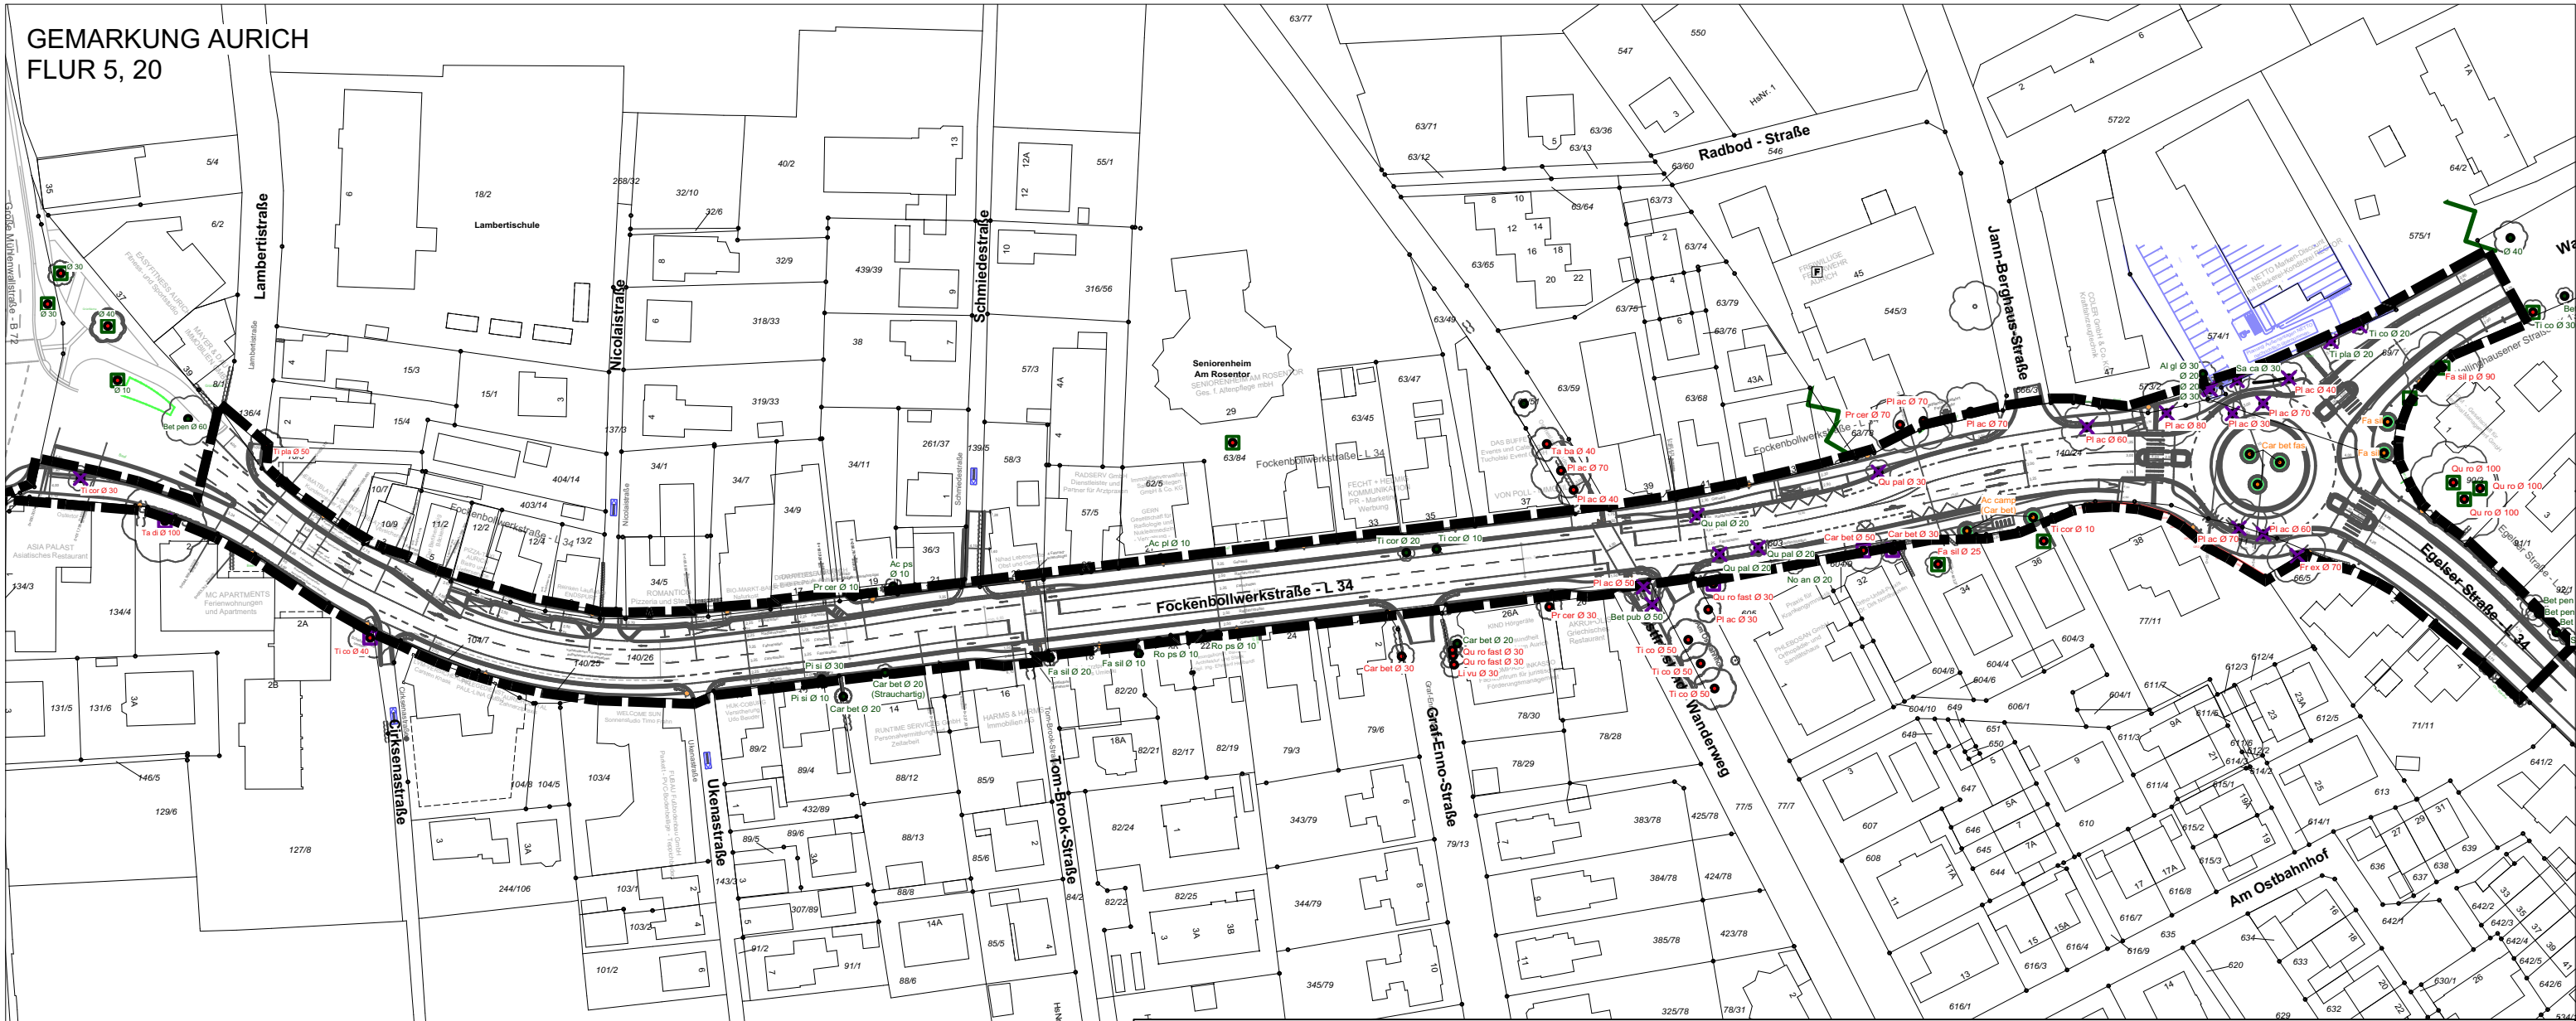

GEMARKUNG AURICH
FLUR 5, 20

LEGENDE

Ae hi	Aesculus hippocastanum	Roskastanie	No an	Nothofagus antartica	Scheinbuche
Ac camp	Acer campestre	Feldahorn	Pi si	Pinus silvestris	Waldkiefer
Ac pl	Acer platanoides	Spitzahorn	PI ac	Platanus acerifolia	Platane
Ac ps	Acer pseudoplatanus	Bergahorn	Pr cer	Prunus cerasifera nigra	Zierpflaume
Al gl	Alnus glutinosa	Roterle	Pr lau	Prunus laurocerasus	Kirschlorbeer
Bet pen	Betula pendula	Sandbirke	Qu pal	Quercus palustris	Sumpfeiche
Bet pub	Betula pubescens	Moorbirke	Qu ro fast	Quercus robur Fastigiata	Säuleneiche
Car bet	Carpinus betulus	Hainbuche	Ro ps	Robinia pseudoacacia	Robinie
Car bet fas	Carpinus betulus Tastigiata	Hainbuche Pyramidenform	SA ca	Salix caprea	Salweide
Cra ml	Cataegus monogyna / laevigata	Weißdorn	So au	Sorbus aucuparia	Eberesche
Fa sil	Fagus silvatica	Rotbuche	Ta ba	Taxus baccata	Eibe
Fa sil p	Fagus silvatica f. purpurea	Blutbuche	Ta di	Taxodium distichum	Sumpfyzypresse
Fr ex	Fraxinus excelsior	Esche	Ti cor	Tilia cordata	Winterlinde
Il aq	Ilex aquifolium	Ilex, Stechpalme	Ti pla	Tilia platyphyllos	Sommerlinde
Li vu	Ligustrum vulgare	Liguster			

	Baum unter Schutz der Baumschutzsatzung		Gefährdung, Schutzmaßnahmen notwendig
	Baum mit Erhaltungsfestsetzung		Beseitigung
	sonstiger Baum		Geltungsbereich
	geplante Neupflanzung		
	Wallhecke		